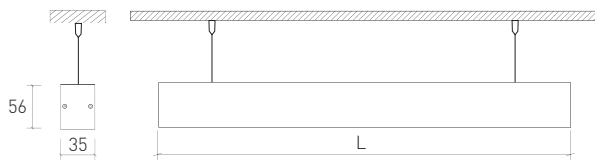

ORDER OPTIONS OPÇÕES DE ENCOMENDA

SOTIS 35mm Suspended Suspensão	SOTIS 35mm Surface Mounted Saliente	POWER	LENGTH (L)	CCT	LED LUMENS	LUMINAIRE LUMENS	LUMINAIRE EFFICACY
128.80.90.11.CT.FI	131.80.90.11.CT.FI	36 W	1130 mm	3000K 4000K	4900 lm	4165 lm	110 lm/W
128.80.90.14.CT.FI	131.80.90.14.CT.FI	45 W	1410 mm		6130 lm	5211 lm	110 lm/W
128.80.90.16.CT.FI	131.80.90.16.CT.FI	54 W	1690 mm		7350 lm	6248 lm	111 lm/W
128.80.90.19.CT.FI	131.80.90.19.CT.FI	64 W	1970 mm		8580 lm	7293 lm	111 lm/W
128.80.90.22.CT.FI	131.80.90.22.CT.FI	73 W	2250 mm		9800 lm	8330 lm	111 lm/W
128.80.90.25.CT.FI	131.80.90.25.CT.FI	82 W	2530 mm		11.030 lm	9376 lm	113 lm/W
128.80.90.28.CT.FI	131.80.90.28.CT.FI	91 W	2810 mm		12.250 lm	10.413 lm	113 lm/W
128.80.90.30.CT.FI	131.80.90.30.CT.FI	100 W	3090 mm		13.480 lm	11.458 lm	113 lm/W

.CT

COLOUR TEMPERATURE OPTIONS
OPÇÕES DE TEMPERATURA DA COR

Please change .CT by one of the following options.
Por favor altere .CT por uma das seguintes opções.

1º suffix: **.30** 3000K **.40** 4000K

.FI

FINISHING OPTIONS
OPÇÕES DE ACABAMENTO

Please change .FI by one of the following options.
Por favor altere .FI por uma das seguintes opções.

2º suffix: **TW** RAL9003 **TB** RAL9017 **TS** Textured silver / Prateado texturado