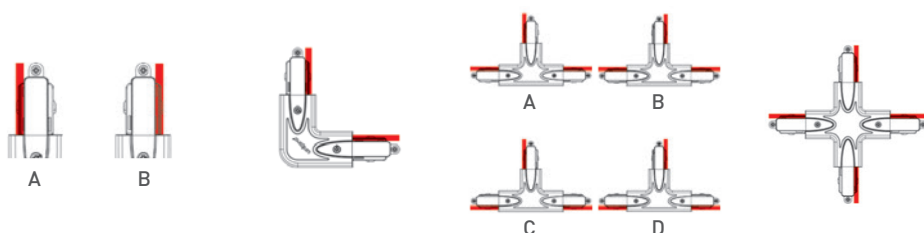

PRODUCT CODE	DESCRIPTION
3080-013.FI	38mm round ceiling cup for electric cable Florão de teto 38mm para cabo elétrico
3080-015.FI	60mm round ceiling cup with 2 holes for electric cable Florão de teto 60mm com 2 orifícios para cabo elétrico
3080-016.FI	90mm round ceiling cup with 1 hole for electric cable Florão de teto 90mm com 1 orifício para cabo elétrico

SUSPENDED/SURFACE MOUNTED TRACK
CALHA DE SUSPENSÃO / SALIENTE

ORDER CODE	COLOUR	L
3080-0160	White Branco	2m
3080-0132	Black Preto	2m

RECESSED TRACK . CALHA DE ENCASTRAR

ORDER CODE	COLOUR	L
3080-0135	White Branco	2m
3080-0138	Black Preto	2m

- 1- Power supply . Fonte de alimentação
- 2- 90° Corner . Canto de 90°
- 3- T-piece . Peça em forma de T
- 4- X-piece . Peça em forma de X
- 5- Jointing . União

- 6- Middle connection . Conexão intermédia
- 7- L-piece adjustable . Derivação L ajustável
- 8- End cap . Topo
- 9- Track suspension kit . Kit de suspensão para calha