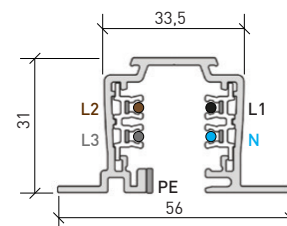

PRODUCT CODE	DESCRIPTION
3080-013.FI	38mm round ceiling cup for electric cable Florão de teto 38mm para cabo elétrico
3080-015.FI	60mm round ceiling cup with 2 holes for electric cable Florão de teto 60mm com 2 orifícios para cabo elétrico
3080-016.FI	90mm round ceiling cup with 1 hole for electric cable Florão de teto 90mm com 1 orifício para cabo elétrico

SUSPENDED/SURFACE MOUNTED TRACK
CALHA DE SUSPENSÃO / SALIENTE

ORDER CODE	COLOUR	L
3080-0160	White Branco	2m
3080-0132	Black Preto	2m

RECESSED TRACK . CALHA DE ENCASTRAR

ORDER CODE	COLOUR	L
3080-0135	White Branco	2m
3080-0138	Black Preto	2m

- 1- Power supply . Fonte de alimentação
- 2- 90° Corner . Canto de 90°
- 3- T-piece . Peça em forma de T
- 4- X-piece . Peça em forma de X
- 5- Jointing . União

- 6- Middle connection . Conexão intermédia
- 7- L-piece adjustable . Derivação L ajustável
- 8- End cap . Topo
- 9- Track suspension kit . Kit de suspensão para calha

ORDER CODE	DESCRIPTION	COLOUR
3080-0017	Power supply (A)	White . Branco
3080-0140	Alimentador elétrico (A)	Black . Preto
3080-0117	Power supply (B)	White . Branco
3080-0141	Alimentador elétrico (B)	Black . Preto
3080-0144	90° corner	White . Branco
3080-0146	Derivação em L	Black . Preto
3080-0149	T-piece (A)	White . Branco
3080-0153	Derivação em T (A)	Black . Preto
3080-0150	T-piece (B)	White . Branco
3080-0154	Derivação em T (B)	Black . Preto
3080-0151	T-piece (C)	White . Branco
3080-0155	Derivação em T (C)	Black . Preto
3080-0152	T-piece (D)	White . Branco
3080-0156	Derivação em T (D)	Black . Preto