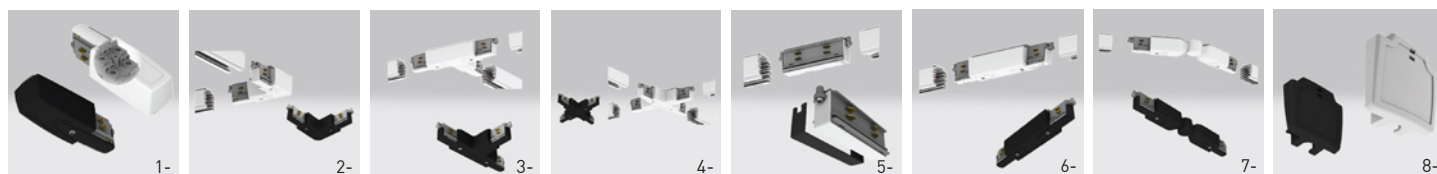

PRODUCT CODE	DESCRIPTION
3080-013.FI	38mm round ceiling cup for electric cable Florão de teto 38mm para cabo elétrico
3080-015.FI	60mm round ceiling cup with 2 holes for electric cable Florão de teto 60mm com 2 orifícios para cabo elétrico
3080-016.FI	90mm round ceiling cup with 1 hole for electric cable Florão de teto 90mm com 1 orifício para cabo elétrico

SUSPENDED/SURFACE MOUNTED TRACK
CALHA DE SUSPENSÃO / SALIENTE

ORDER CODE	COLOUR	L
3080-0160	White Branco	2m
3080-0132	Black Preto	2m

RECESSED TRACK . CALHA DE ENCASTRAR

ORDER CODE	COLOUR	L
3080-0135	White Branco	2m
3080-0138	Black Preto	2m

- 1- Power supply . Fonte de alimentação
- 2- 90° Corner . Canto de 90°
- 3- T-piece . Peça em forma de T
- 4- X-piece . Peça em forma de X
- 5- Jointing . União

- 6- Middle connection . Conexão intermédia
- 7- L-piece adjustable . Derivação L ajustável
- 8- End cap . Topo
- 9- Track suspension kit . Kit de suspensão para calha