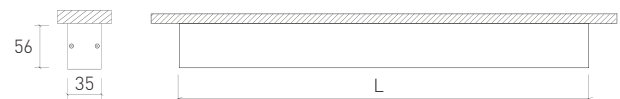

ORDER OPTIONS OPÇÕES DE ENCOMENDA