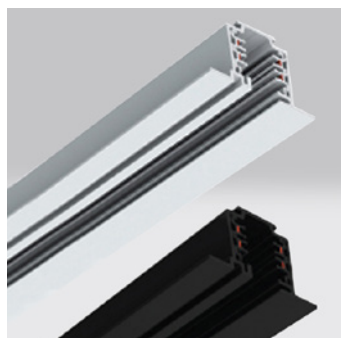

RECESSED TRACK . CALHA DE ENCASTRAR

ORDER CODE	COLOUR	L
3080-0135	White Branco	2m
3080-0138	Black Preto	2m