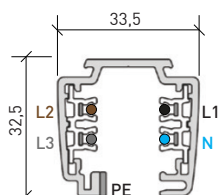

SUSPENDED/SURFACE MOUNTED TRACK
CALHA DE SUSPENSÃO / SALIENTE

ORDER CODE	COLOUR	L
3080-0160	White Branco	2m
3080-0132	Black Preto	2m

RECESSED TRACK . CALHA DE ENCASTRAR

ORDER CODE	COLOUR	L
3080-0135	White Branco	2m
3080-0138	Black Preto	2m

- 1- Power supply . Fonte de alimentação
- 2- 90° Corner . Canto de 90°
- 3- T-piece . Peça em forma de T
- 4- X-piece . Peça em forma de X
- 5- Jointing . União

- 6- Middle connection . Conexão intermédia
- 7- L-piece adjustable . Derivação L ajustável
- 8- End cap . Topo
- 9- Track suspension kit . Kit de suspensão para calha

ORDER CODE	DESCRIPTION	COLOUR
3080-0017	Power supply (A)	White . Branco
3080-0140	Alimentador elétrico (A)	Black . Preto
3080-0117	Power supply (B)	White . Branco
3080-0141	Alimentador elétrico (B)	Black . Preto
3080-0144	90° corner	White . Branco
3080-0146	Derivação em L	Black . Preto
3080-0149	T-piece (A)	White . Branco
3080-0153	Derivação em T (A)	Black . Preto
3080-0150	T-piece (B)	White . Branco
3080-0154	Derivação em T (B)	Black . Preto
3080-0151	T-piece (C)	White . Branco
3080-0155	Derivação em T (C)	Black . Preto
3080-0152	T-piece (D)	White . Branco
3080-0156	Derivação em T (D)	Black . Preto

ORDER CODE	DESCRIPTION	COLOUR
3080-0158	X-piece	White . Branco
3080-0157	Derivação em X	Black . Preto
3080-0143	Invisible jointing União invisível	/
3080-0142	Middle connection União intermédia	White . Branco
3080-0119		Black . Preto
3080-0147	L-piece adjustable Derivação L ajustável	White . Branco
3080-0148		Black . Preto
3080-0018	End cap	White . Branco
3080-0159	Topo final	Black . Preto
3080-0038	1,5m track suspension kit Kit de suspensão 1,5m c/ 1 cabo	/
3080-0172.BL	Holder for suspended track	Black . Preto
3080-0172.WH	Clip de fixação p/ suspensão de carril	White . Branco