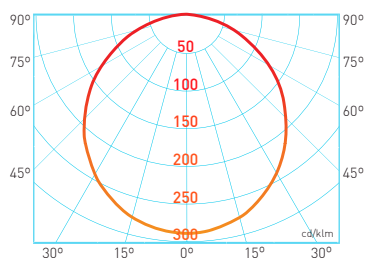

1m	Ø3,3m	1.382,5 lx
2m	Ø6,5m	345,6 lx
3m	Ø9,8m	153,6 lx
4m	Ø13m	86,4 lx
5m	Ø16,3m	55,3 lx
6m	Ø19,5m	38,4 lx

SOTIS 35MM 36W 4000K CRI80 1130MM

1m	Ø3,3m	2.421,6 lx
2m	Ø6,5m	605,4 lx
3m	Ø9,8m	269,1 lx
4m	Ø13m	151,4 lx
5m	Ø16,3m	96,9 lx
6m	Ø19,5m	67,3 lx

SOTIS 35MM 64W 4000K CRI80 1970MM

1m	Ø3,3m	3.804,5 lx
2m	Ø6,5m	951,1 lx
3m	Ø9,8m	422,7 lx
4m	Ø13m	237,8 lx
5m	Ø16,3m	152,2 lx
6m	Ø19,5m	105,7 lx